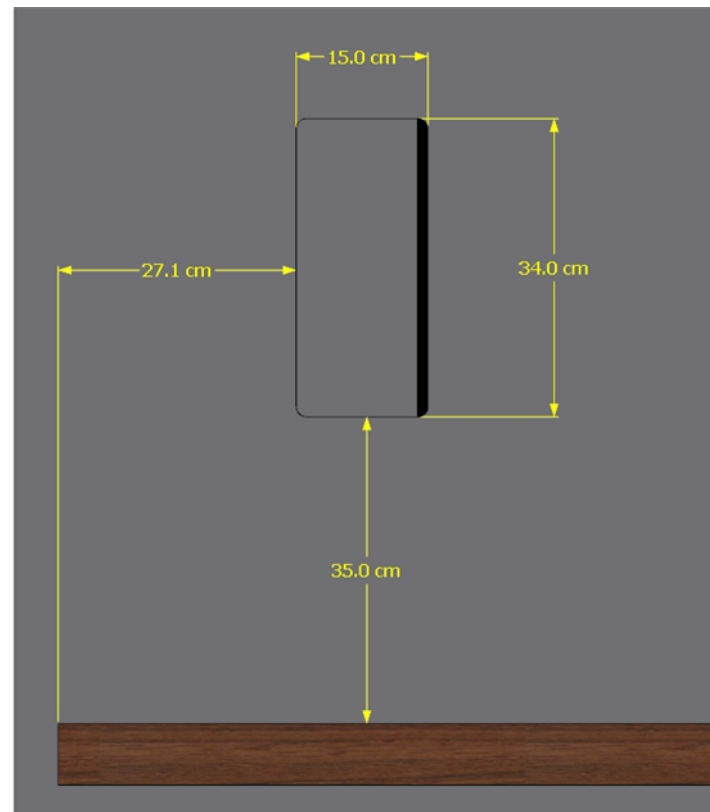

MEDIDAS GENERALES FASCIA

CONSIDERAR LA POSICIÓN DE LAS PUERTAS DE REGISTRO

TOMANDO COMO REFERENCIA LA POSICIÓN DE LA PLANTILLA EN LA REPISA,

QUEDARÁ SIEMPRE SITUADAS EN EL CUADRANTE IZQUIERDO ENTRA LA REPISA Y EL TELEVISOR.

SE ESTANDARIZA LA POSICIÓN PARA PROCURAR QUE LOS TELEVISORES SIEMPRE QUEDEN DE MANERA CENTRADA EN LA REPISA Y LA PUERTA QUEDE OCULTA CON EL MISMO, YA SEA DE 55" Ó 65" +

PLANTILLA 55" 65" +

DETALLE PUERTAS DE REGISTRO