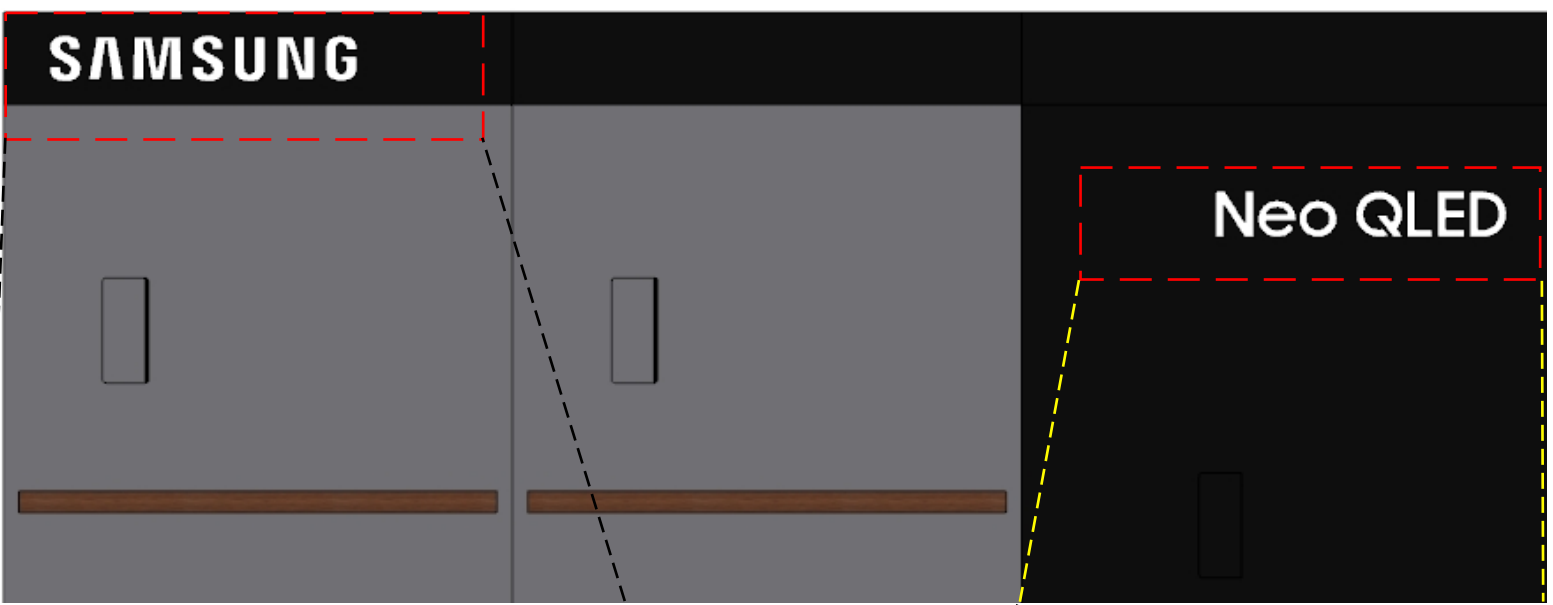

Proyecto	TV Wall - Lady Lee - MP - TGU	Fecha	22/06/21	Escala	1/000	# de hoja	6	1
	Contenido	TV WALL	Observaciones	No. de OP	21 - 0526			
	Ubicacion	Multiplaza - TGU	Asesor	CDF	Dibujo	FF		

CONSIDERAR QUE LAS PIEZAS QUE CONFORMAN LA FASCIA, YA SEAN PIEZAS INDIVIDUALES O PIEZAS MODULARES COMO SE MUESTRA EN EL PLANO DEBEN QUEDAR A FLOSH CON LAS PIEZAS QUE CONFORMAN LAS PAREDES PROCURANDO **JAMAS CORTAR LOS LOGOS CON JUNTAS DE PIEZAS SEPARADAS.**