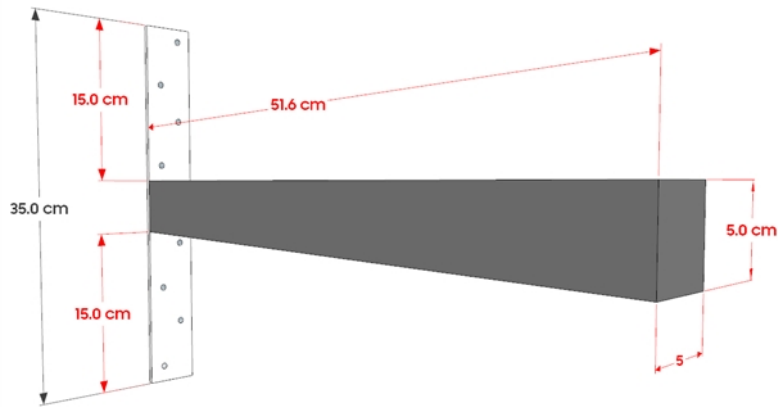

Puertas de registro con cepillo (X1)

DETALLE REPISA

Proyecto TV Wall - Lady Lee - MP - TGU Contenido TV WALL Ubicacion Multiplaza - TGU	Fecha 22/06/21 Observaciones -----	Escala 1/000 No. de OP 21 - 0526	# de hoja 9 / 1
	Asesor CDF		
	Dibujo FF