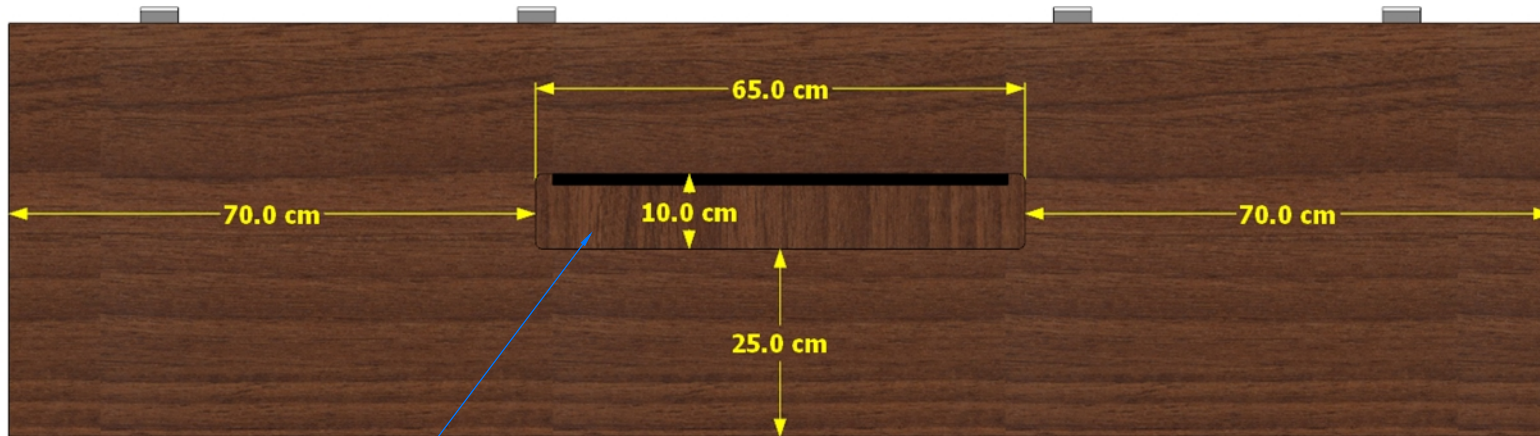

Puertas de registro con cepillo (X1)

DETALLE REPISA

Proyecto TV Wall - Lady Lee - MP - TGU Contenido TV WALL Ubicacion Multiplaza - TGU	Fecha 22/06/21 Observaciones -----	Escala 1/000 No. de OP 21 - 0526	# de hoja 9 / 1
	Asesor CDF		
	Dibujo FF