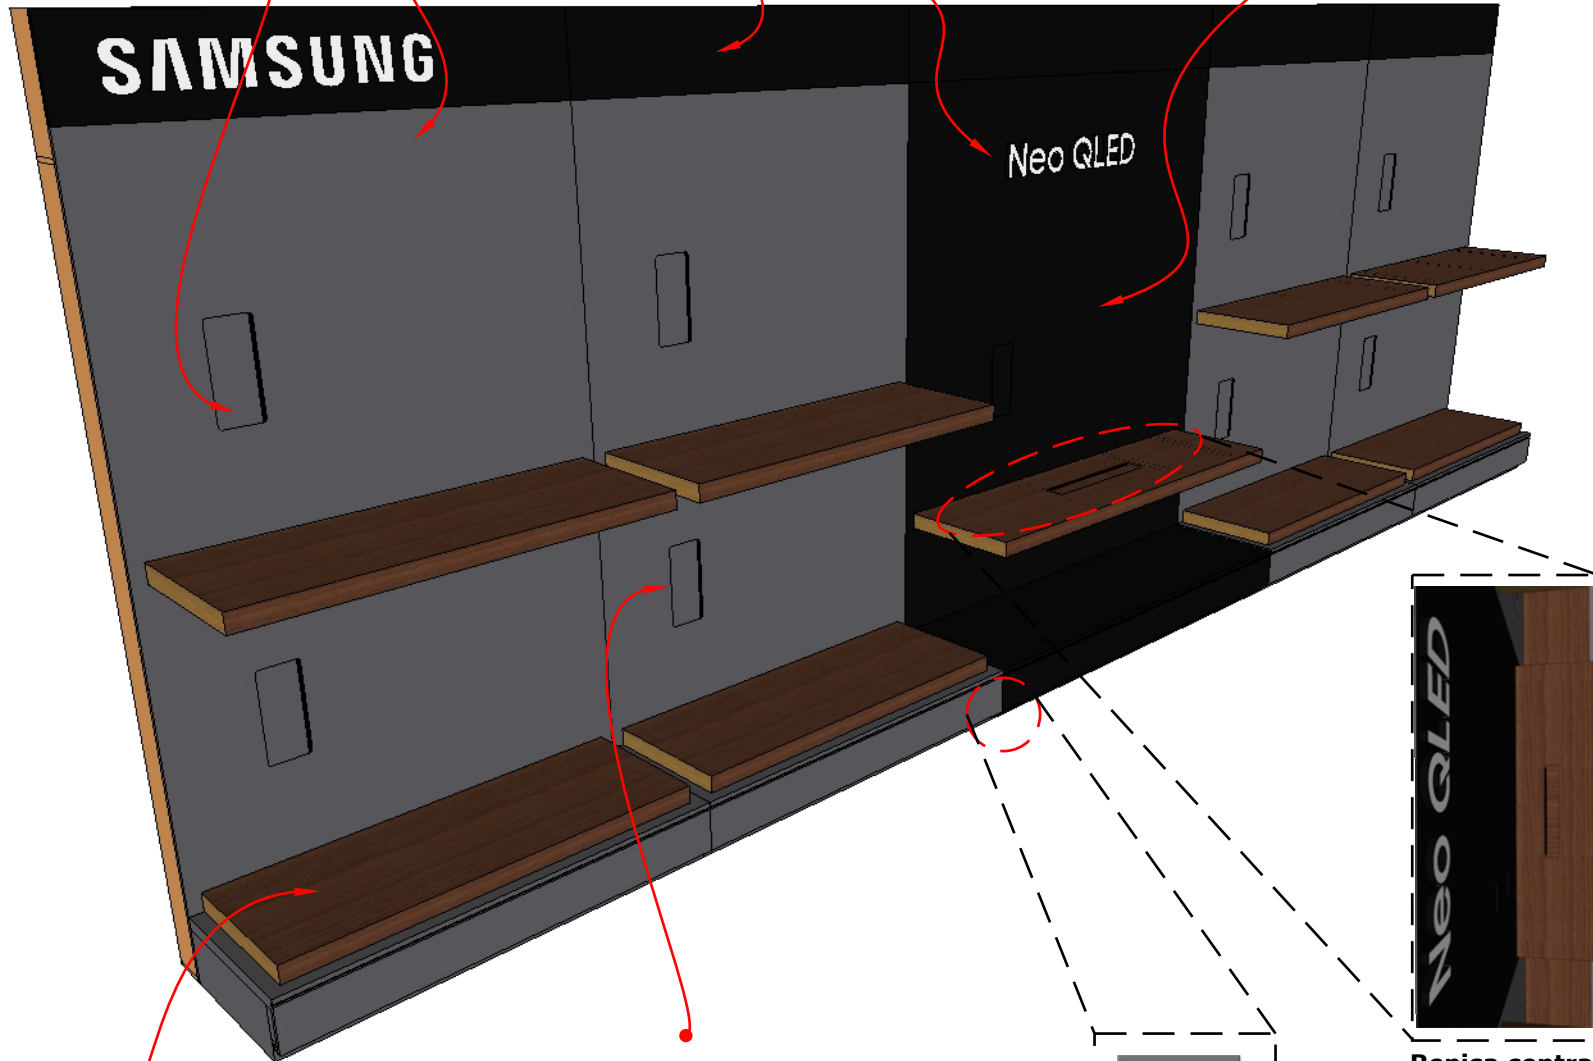

Repisas de MDF
Acabado Formica Walnut (GreenLand)
ó Noce 1841 (Lamitech) + Refuerzo
tubo 2x2

Puertas de registro.
Las puertas deben llevar
cepillo.

Iluminación LED
de Rebote en la base.
Luz cálida de 3500K

Repisa central
con puertas
de registro

ISO - DETALLES

Proyecto	TV Wall - Lady Lee - MP - TGU	Fecha	22/06/21	Escala	1/000	# de hoja	2	1
	Contenido	TV WALL	Observaciones	No. de OP	21 - 0526			
	Ubicacion	Multiplaza - TGU	Asesor	CDF	FF			

T Metalica, para refuerzo de repizas Platina y tubo estructural 2x2

Detalle posterior registros
Las puertas deben, llevar cepillo, en el registro debe contar con dos (2) toma corrientes.

Proyecto	TV Wall - Lady Lee - MP - TGU	Fecha	22/06/21	Escala	1/000	# de hoja	3
	Contenido	TV WALL	Observaciones	No. de OP	21 - 0526		1
	Ubicacion	Multiplaza - TGU	Asesor	CDF	FF		

SE ESTANDARIZA LA POSICIÓN PARA PROCURAR QUE LOS TELEVISORES SIEMPRE QUEDEN DE MANERA CENTRADA EN LA REPISA Y LA PUERTA QUEDE OCULTA CON EL MISMO, YA SEA DE 55" Ó 65" +

PLANTILLA 55" 65" +

DETALLE PUERTAS DE REGISTRO