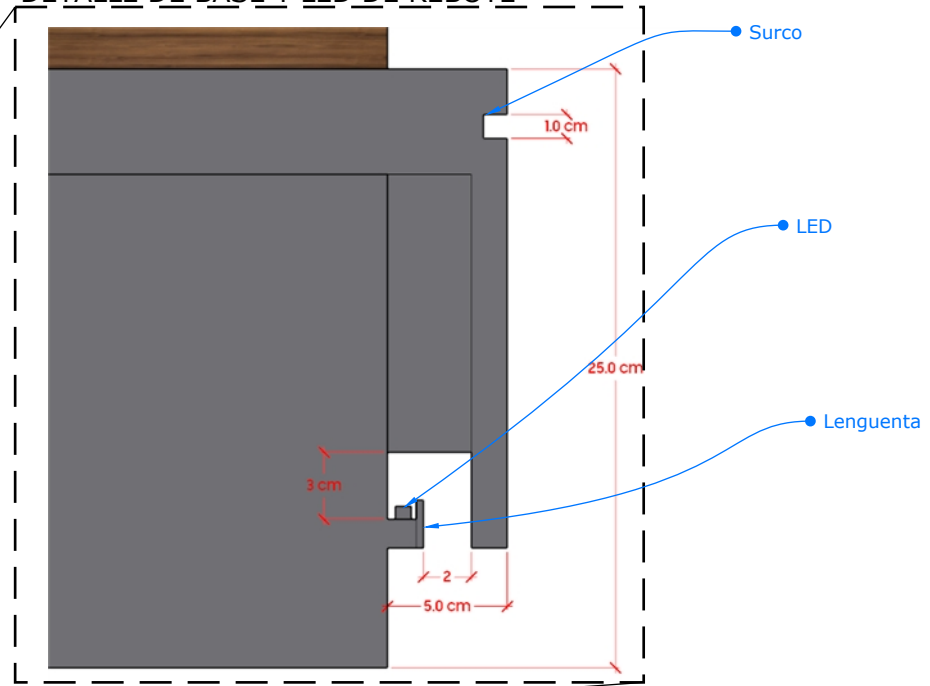

VISTA LATERAL
DETALLE DE BASE Y LED DE REBOTE

MEDIDAS GENERALES

Proyecto	TV Wall - Lady Lee - MP - TGU	Fecha	22/06/21	Escala	1/000	# de hoja	5
Contenido	TV WALL	Observaciones	----	No. de OP	21 - 0526		1
Ubicacion	Multiplaza - TGU	Asesor	CDF	Dibujo	FF