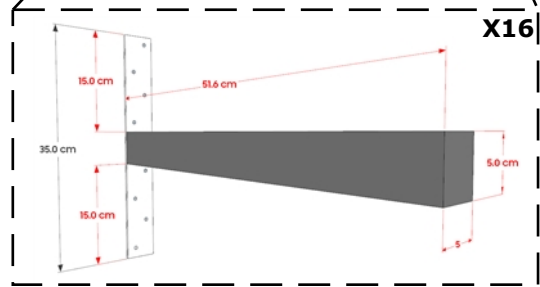

T Metalica, para refuerzo de repizas Platina y tubo estructural 2x2