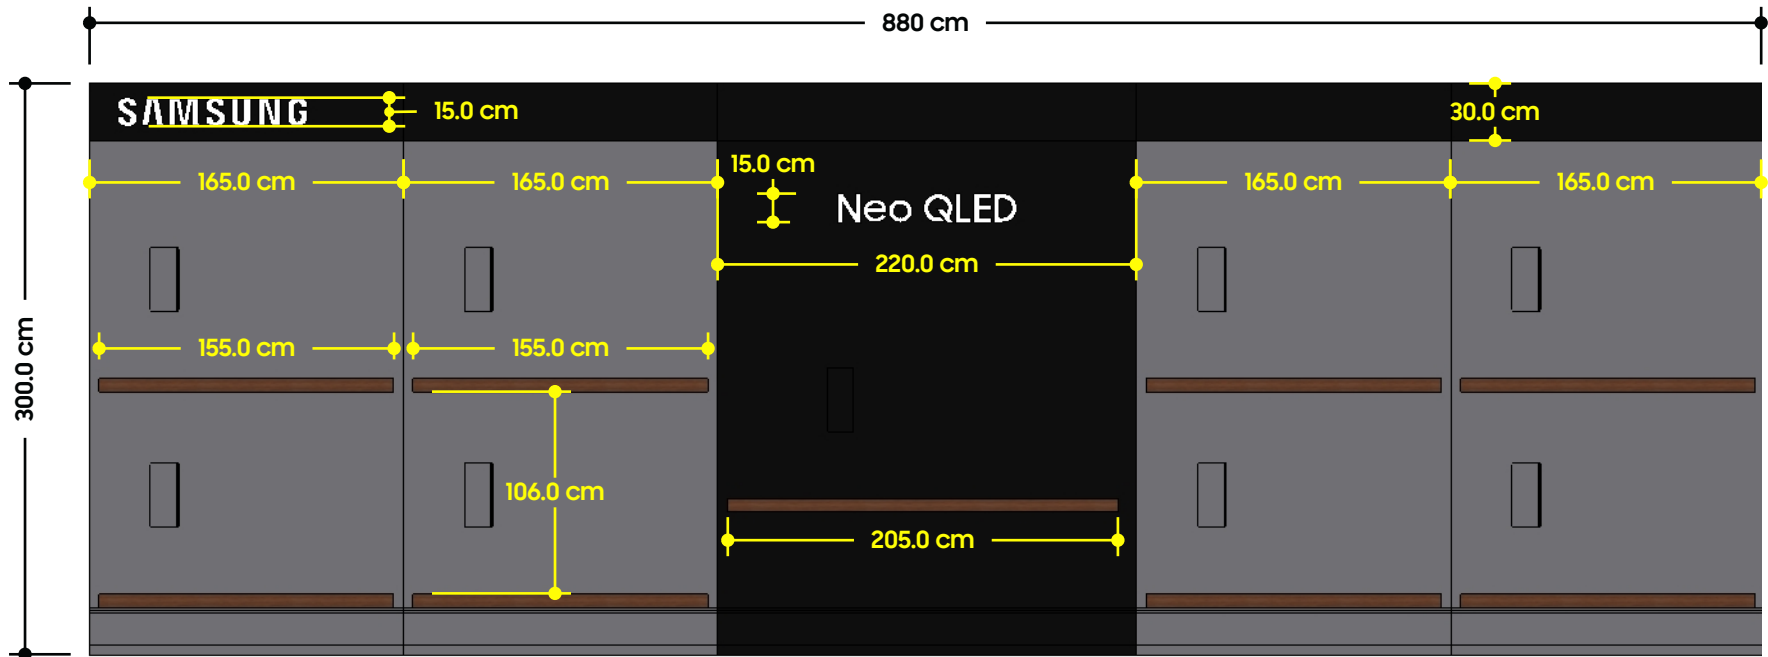

T Metalica, para refuerzo de repizas Platina y tubo estructural 2x2

Detalle posterior registros
Las puertas deben, llevar cepillo, en el registro debe contar con dos (2) toma corrientes.

Proyecto	TV Wall - Lady Lee - MP - TGU	Fecha	22/06/21	Escala	1/000	# de hoja	3
	Contenido	TV WALL	Observaciones	No. de OP	21 - 0526		1
	Ubicacion	Multiplaza - TGU	Asesor	CDF	FF		

ISO - DETALLES - POSTERIOR

VISTA FRONTAL

VISTA POSTERIOR

MEDIDAS GENERALES

Proyecto	TV Wall - Lady Lee - MP - TGU	Fecha	22/06/21	Escala	1/000	# de hoja	4	1
	Contenido	TV WALL	Observaciones	-----	No. de OP			
	Ubicacion	Multiplaza - TGU	Asesor	CDF	Dibujo	FF		