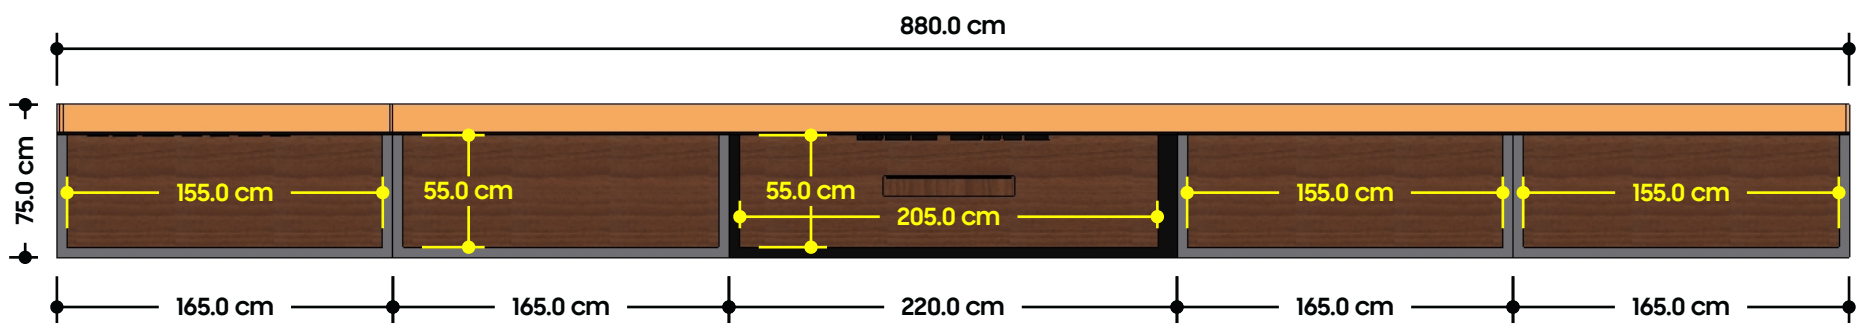

ISO - DETALLES - POSTERIOR

VISTA FRONTAL

VISTA POSTERIOR

MEDIDAS GENERALES

Proyecto	TV Wall - Lady Lee - MP - TGU	Fecha	22/06/21	Escala	1/000	# de hoja	4	1
	Contenido	TV WALL	Observaciones	-----	No. de OP			
	Ubicacion	Multiplaza - TGU	Asesor	CDF	Dibujo	FF		