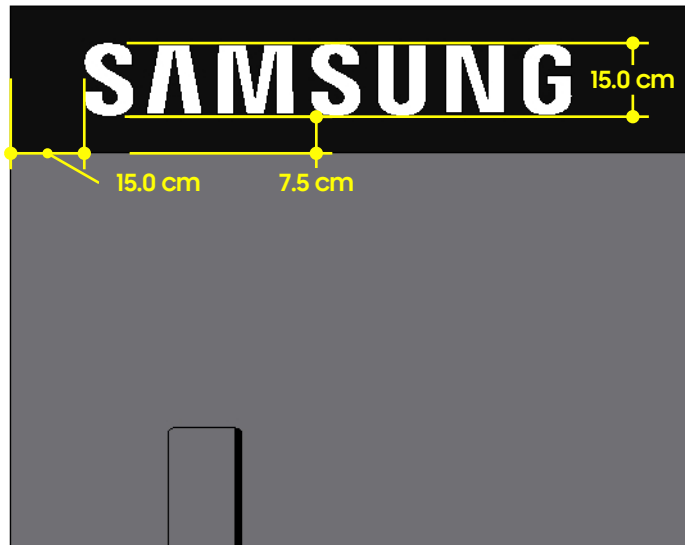

MEDIDAS GENERALES FASCIA