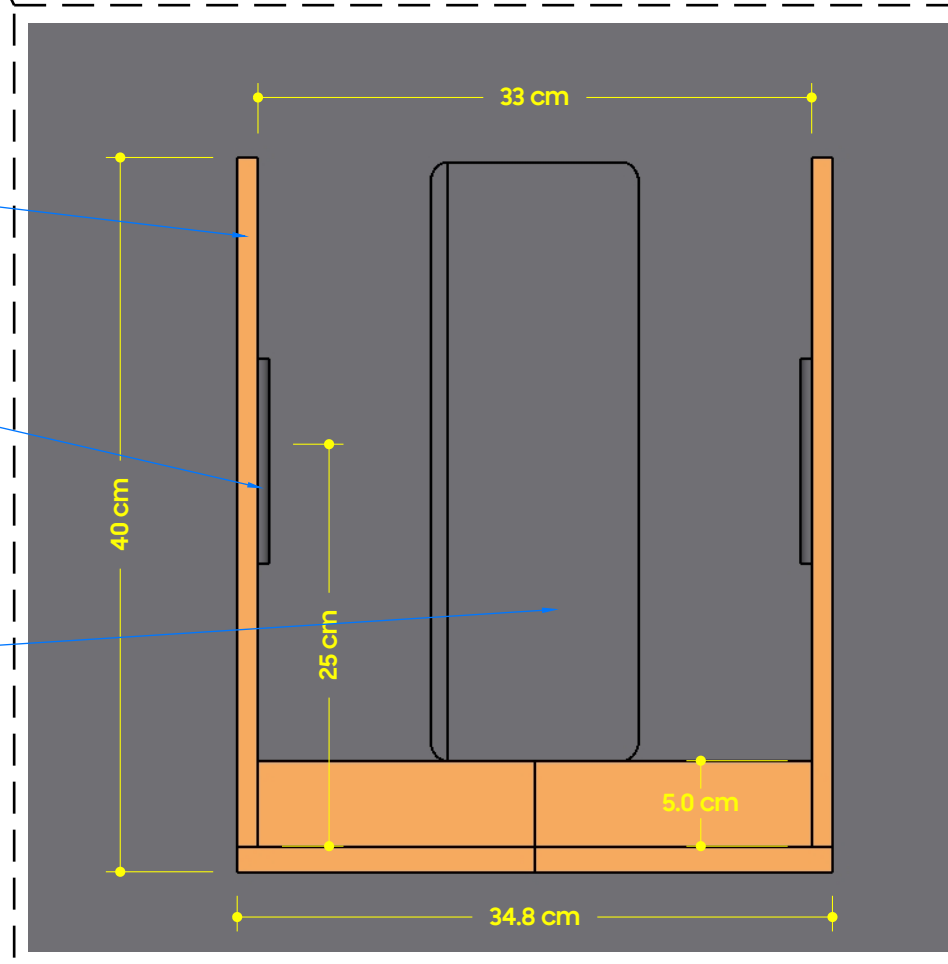

Fabricado en MDF

Toma Corriente (X2)

Puerta de Registro Con cepillo.

REGISTRO DOBLE

Proyecto	TV Wall - Lady Lee - MP - TGU	Fecha	22/06/21	Escala	1/000	# de hoja	8
Contenido	TV WALL	Observaciones	----	No. de OP	21 - 0526		1
Ubicacion	Multiplaza - TGU	Asesor	CDF				
		Dibujo	FF