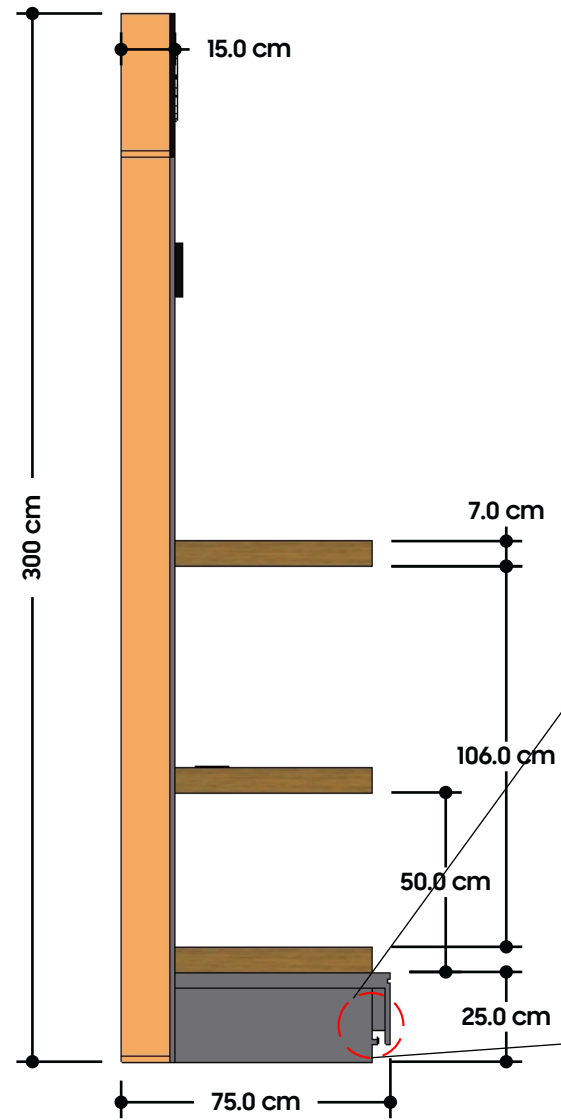

ISO - DETALLES - POSTERIOR

VISTA FRONTAL

VISTA POSTERIOR

MEDIDAS GENERALES

Proyecto	TV Wall - Lady Lee - MP - TGU	Fecha	22/06/21	Escala	1/000	# de hoja	4	1
	Contenido	TV WALL	Observaciones	-----	No. de OP			
	Ubicacion	Multiplaza - TGU	Asesor	CDF	Dibujo	FF		