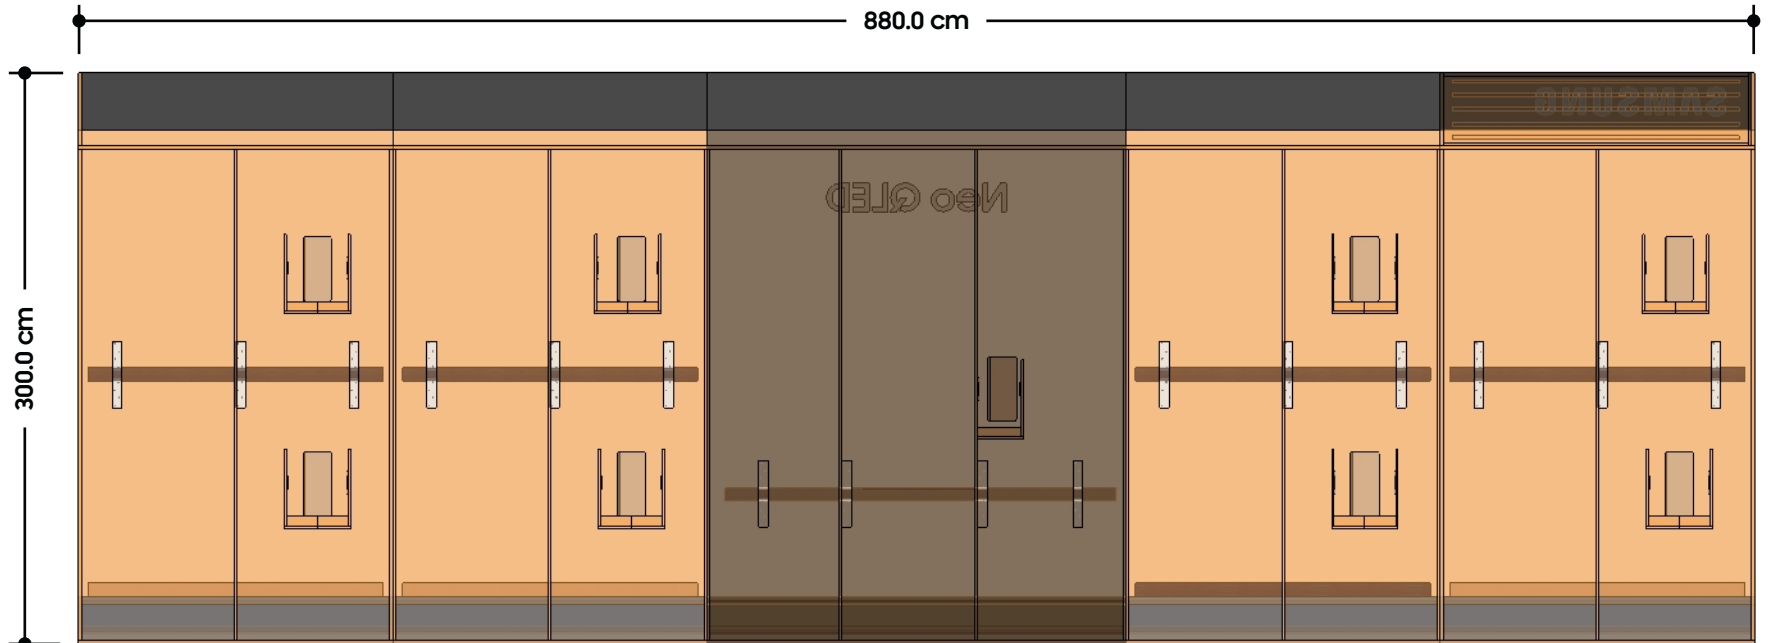

VISTA POSTERIOR

MEDIDAS GENERALES

Proyecto	TV Wall - Lady Lee - MP - TGU	Fecha	22/06/21	Escala	1/000	# de hoja	4	1	
	Contenido	TV WALL	Observaciones	-----	No. de OP				21 - 0526
	Ubicacion	Multiplaza - TGU	Asesor	CDF	Dibujo	FF