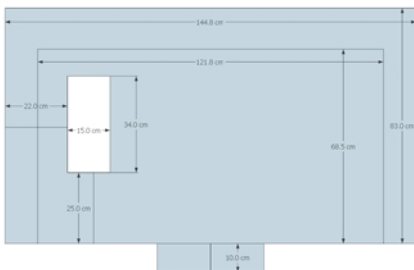

MEDIDAS GENERALES FASCIA

CONSIDERAR LA POSICIÓN DE LAS PUERTAS DE REGISTRO

TOMANDO COMO REFERENCIA LA POSICIÓN DE LA PLANTILLA EN LA REPISA,

QUEDARÁ SIEMPRE SITUADAS EN EL CUADRANTE IZQUIERDO ENTRA LA REPISA Y EL TELEVISOR.

SE ESTANDARIZA LA POSICIÓN PARA PROCURAR QUE LOS TELEVISORES SIEMPRE QUEDEN DE MANERA CENTRADA EN LA REPISA Y LA PUERTA QUEDE OCULTA CON EL MISMO, YA SEA DE 55" Ó 65" +

PLANTILLA 55" 65" +

DETALLE PUERTAS DE REGISTRO