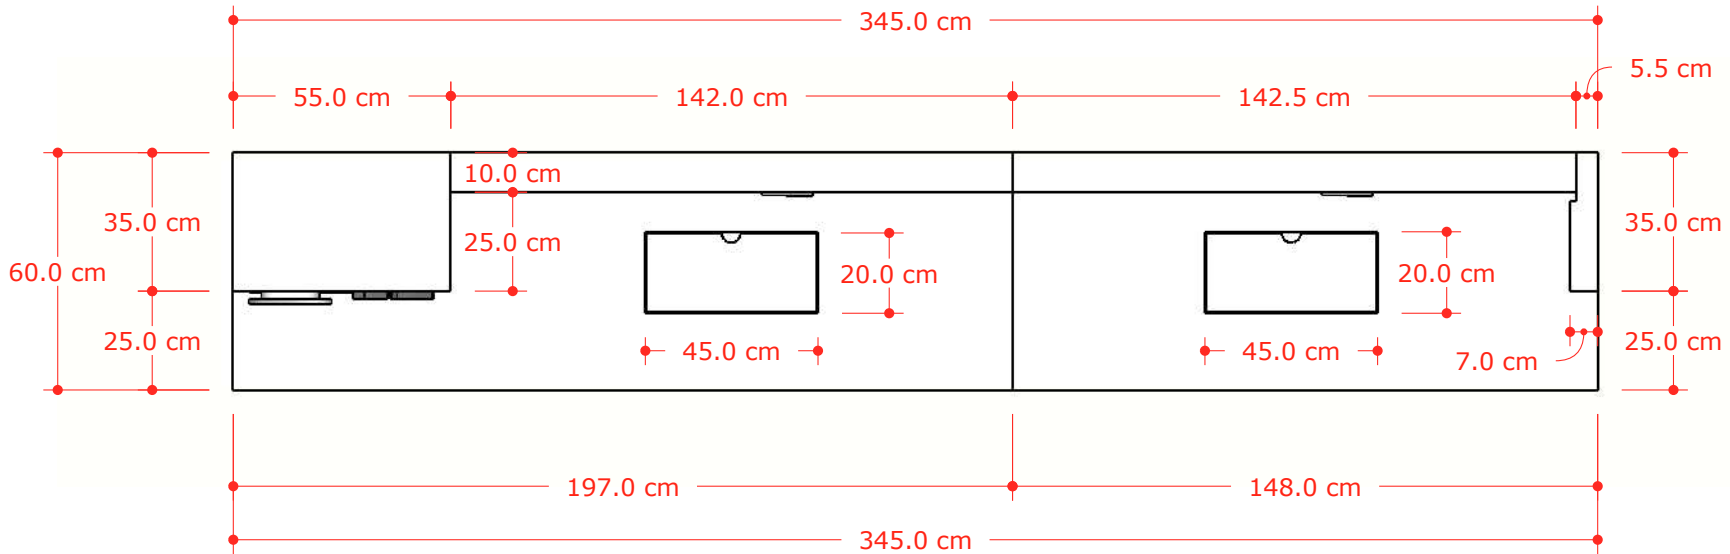

PLANTA SUPERIOR (Sin fascia)

MEDIDAS GENERALES VISTA SUPERIOR

Proyecto HE - Tv Wall Contenido Tv Wall - Molineros Classic 1 Ubicacion Honduras	Fecha 08/12/21	Escala 1/000	# de hoja 6
	Observaciones ----	No. de OP ----	7
	Asesor CDF	Dibujo JS