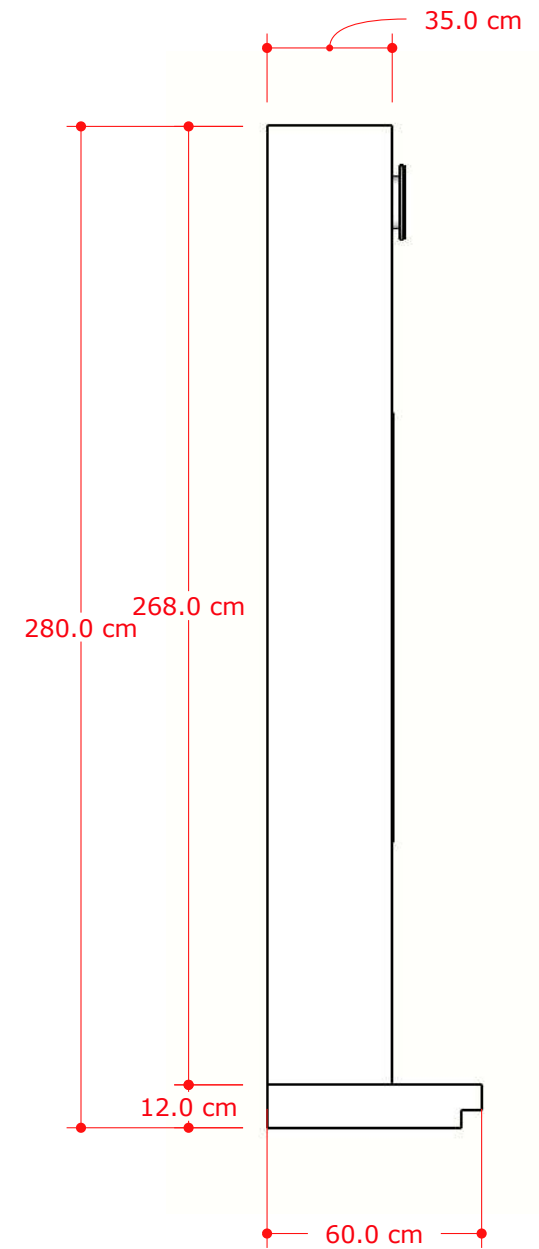

LOGO LG 3D 200mm

Cuerpo lateral de MDF color blanco 15-20% de brillo

Iluminación Led de rebote en todo el perímetro

Pared de fondo de melamina

Bracket para tv

Platina + Ganchos

Riel para televisores

Toma corriente y grumet

Grumet para barra de sonido

Repisa para soundbar

Iluminación led de rebote en la base

Marco de MDF color blanco 15-20% de brillo

Base de MDF color blanco 15-20% de brillo

Caja de registro de 45cm x 20cm (1 toma corriente)

PLANTA SUPERIOR (Con fascia)

PLANTA SUPERIOR (Sin fascia)

MEDIDAS GENERALES VISTA SUPERIOR

Proyecto HE - Tv Wall Contenido Tv Wall - Molineros Classic 1 Ubicacion Honduras	Fecha 08/12/21	Escala 1/000	# de hoja 6
	Observaciones ----	No. de OP ----	7
	Asesor CDF	Dibujo JS	

MEDIDAS GENERALES VISTAS LATERALES

Proyecto	HE - Tv Wall		Fecha	08/12/21	Escala	1/000	# de hoja	7
Contenido	Tv Wall - Molineros Classic 1		Observaciones	----	No. de OP	----	7	7
Ubicacion	Honduras		Asesor	CDF	Dibujo	JS		