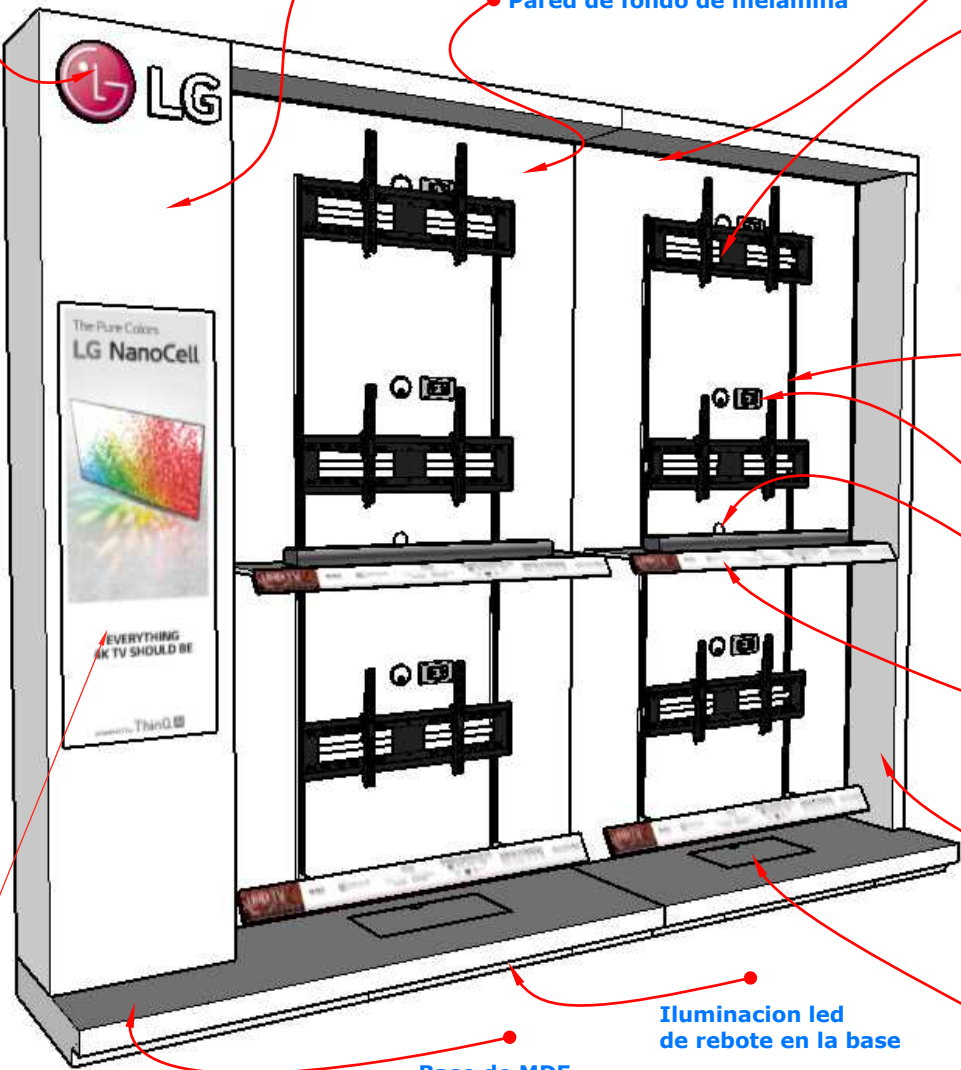

Proyecto	HE - Tv Wall	Fecha	08/12/21	Escala	1/000	# de hoja	2
	Contenido	Tv Wall - Molineros Classic 1	Observaciones	No. de OP	---		7
	Ubicación	Honduras	Asesor	CDF	---		
			Dibujo	JS			

LOGO LG 3D 200mm

Cuerpo lateral de MDF color blanco 15-20% de brillo

Iluminación Led de rebote en todo el perímetro

Pared de fondo de melamina

Bracket para tv

Platina + Ganchos

Riel para televisores

Toma corriente y grumet

Grumet para barra de sonido

Repisa para soundbar

Iluminación led de rebote en la base

Marco de MDF color blanco 15-20% de brillo

Base de MDF color blanco 15-20% de brillo

Caja de registro de 45cm x 20cm (1 toma corriente)

Grafica en Backlight y acrílico sujeto con pines de aluminio

Paint) Recommended
Pantone 11-0602 TRX
Reflectance 15~20%
Egg Sell Type (Send Texture)

White

ISO - DETALLES FRONTAL