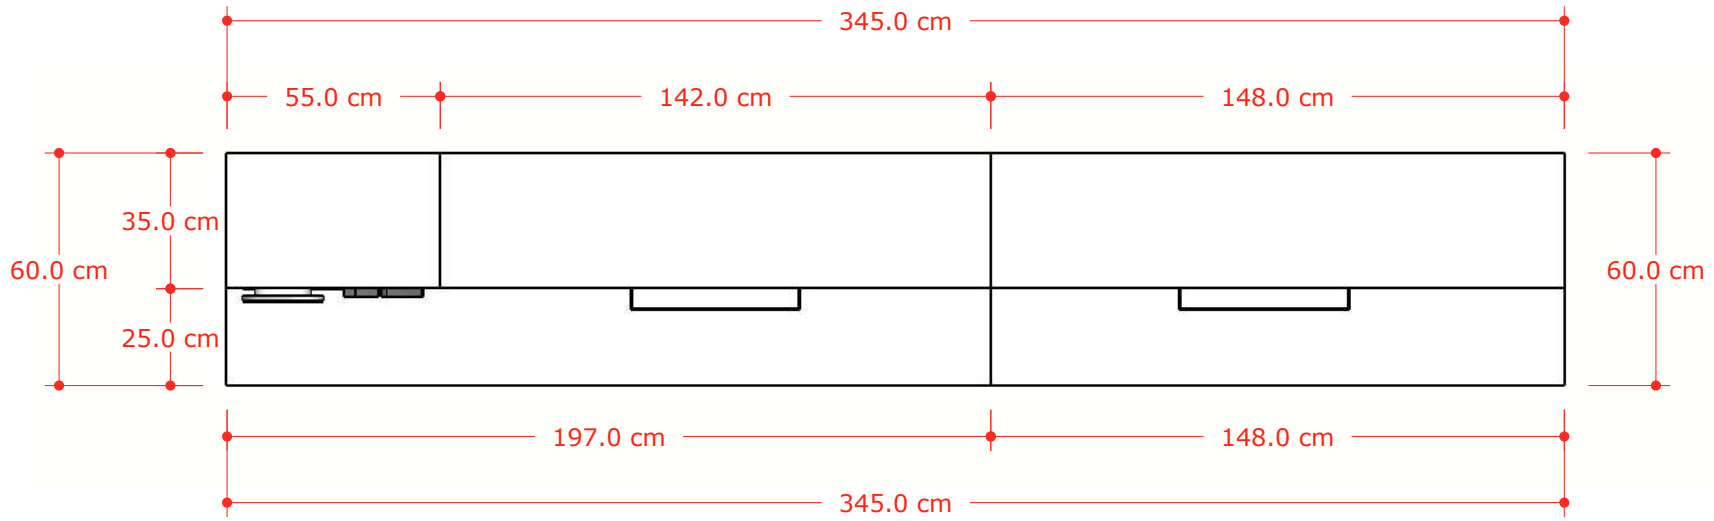

PLANTA SUPERIOR (Con fascia)