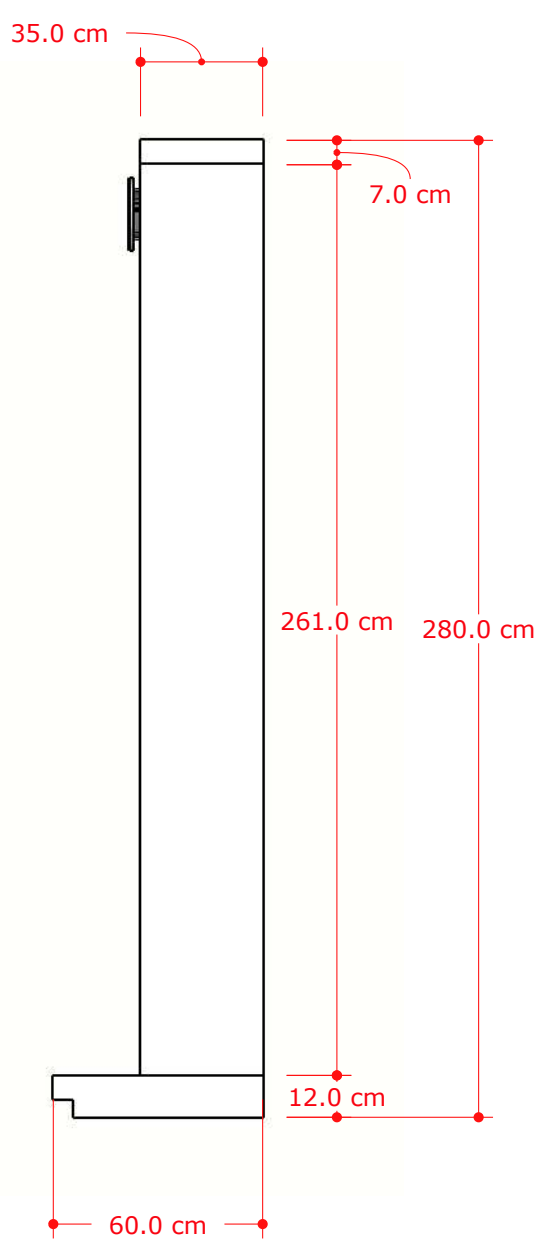

Grumet para barra de sonido

Repisa para soundbar

Iluminación led de rebote en la base

Marco de MDF color blanco 15-20% de brillo

Base de MDF color blanco 15-20% de brillo

Caja de registro de 45cm x 20cm (1 toma corriente)

ISO - DETALLES FRONTAL

MEDIDAS GENERALES TRASERAS

Proyecto	HE - Tv Wall	Fecha	08/12/21	Escala	1/000	# de hoja	5
Contenido	Tv Wall - Molineros Classic 1	Observaciones	----	No. de OP	----		7
Ubicacion	Honduras	Asesor	CDF	Dibujo	JS		

PLANTA SUPERIOR (Con fascia)

PLANTA SUPERIOR (Sin fascia)

MEDIDAS GENERALES VISTA SUPERIOR

Proyecto HE - Tv Wall Contenido Tv Wall - Molineros Classic 1 Ubicacion Honduras	Fecha 08/12/21	Escala 1/000	# de hoja 6
	Observaciones ----	No. de OP ----	7
	Asesor CDF	Dibujo JS	

MEDIDAS GENERALES VISTAS LATERALES

Proyecto	HE - Tv Wall		Fecha	08/12/21	Escala	1/000	# de hoja	7
Contenido	Tv Wall - Molineros Classic 1		Observaciones	----	No. de OP	----	7	7
Ubicacion	Honduras		Asesor	CDF	Dibujo	JS		