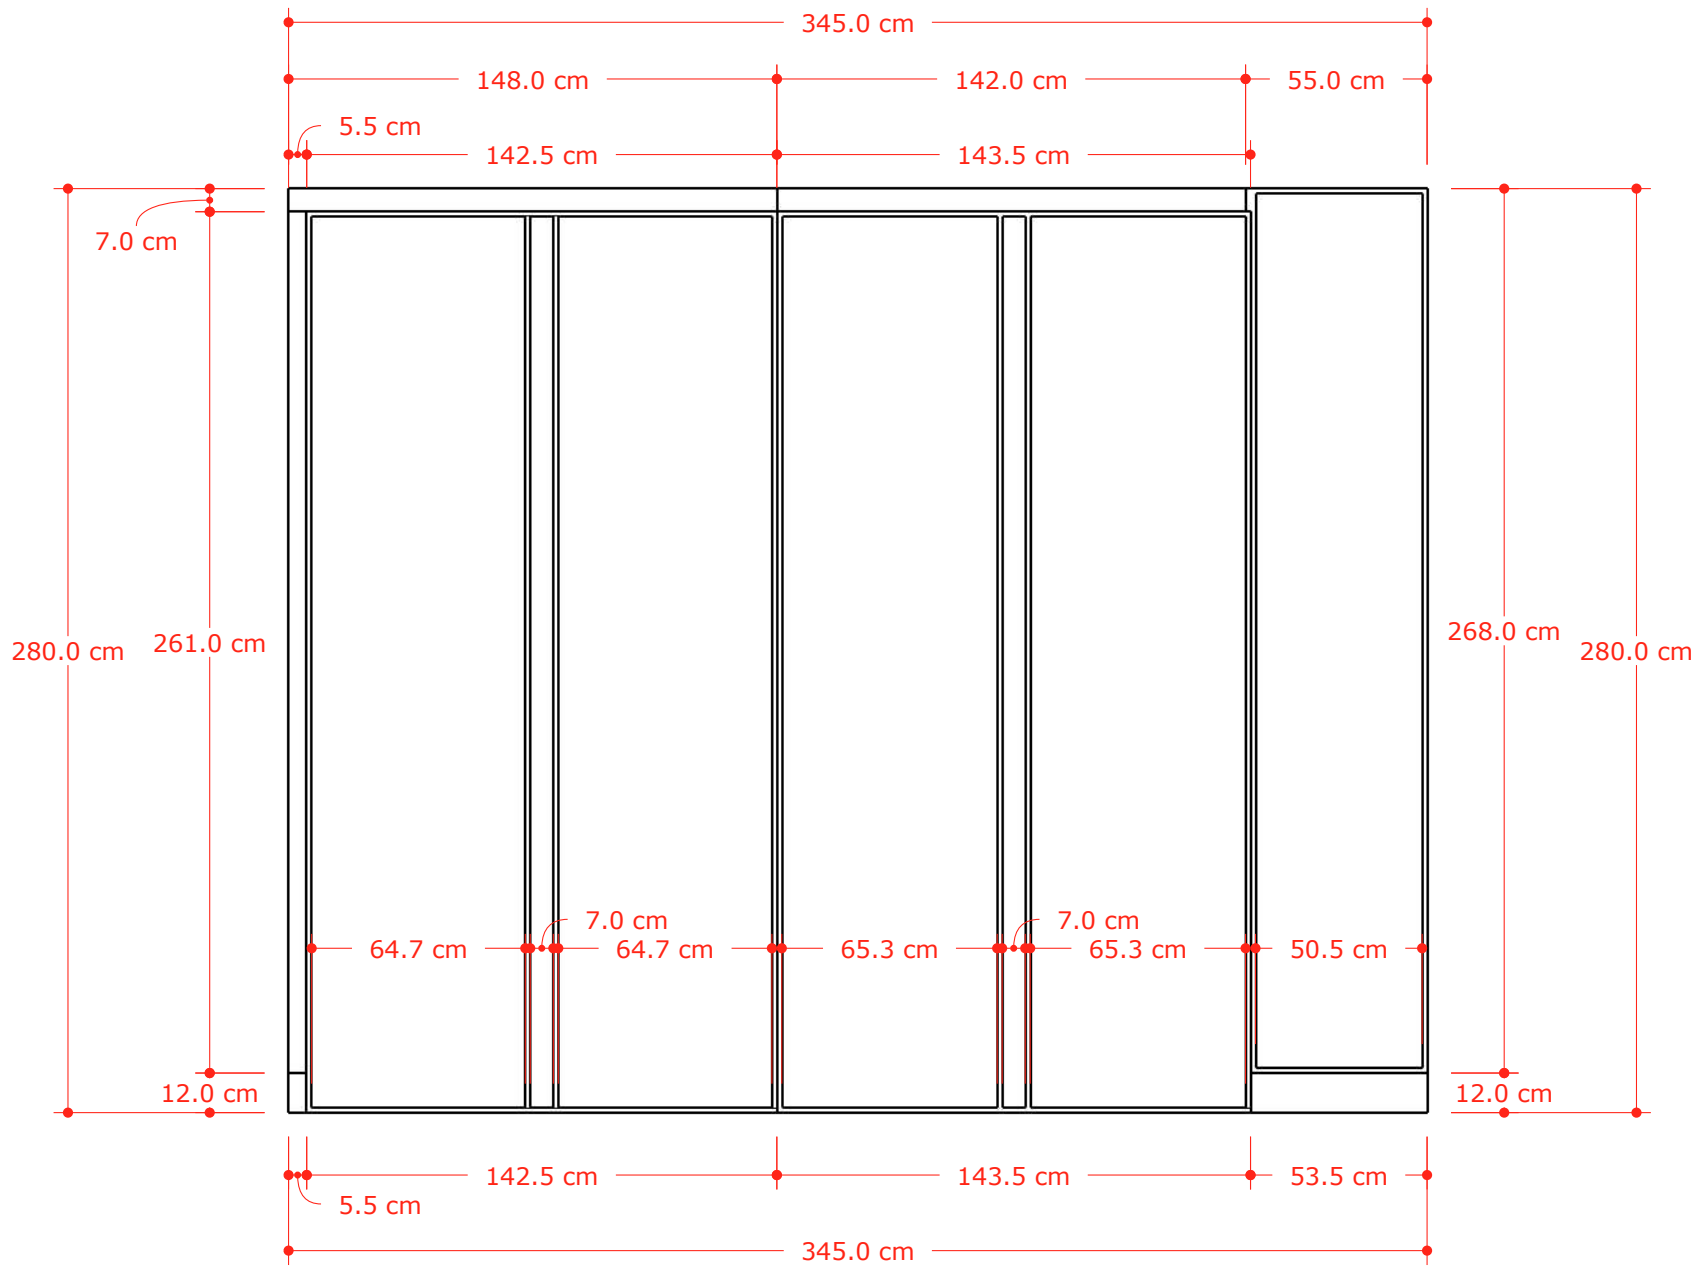

MEDIDAS GENERALES TRASERAS

Proyecto	HE - Tv Wall	Fecha	08/12/21	Escala	1/000	# de hoja	5
Contenido	Tv Wall - Molineros Classic 1	Observaciones	----	No. de OP	----		7
Ubicacion	Honduras	Asesor	CDF	Dibujo	JS