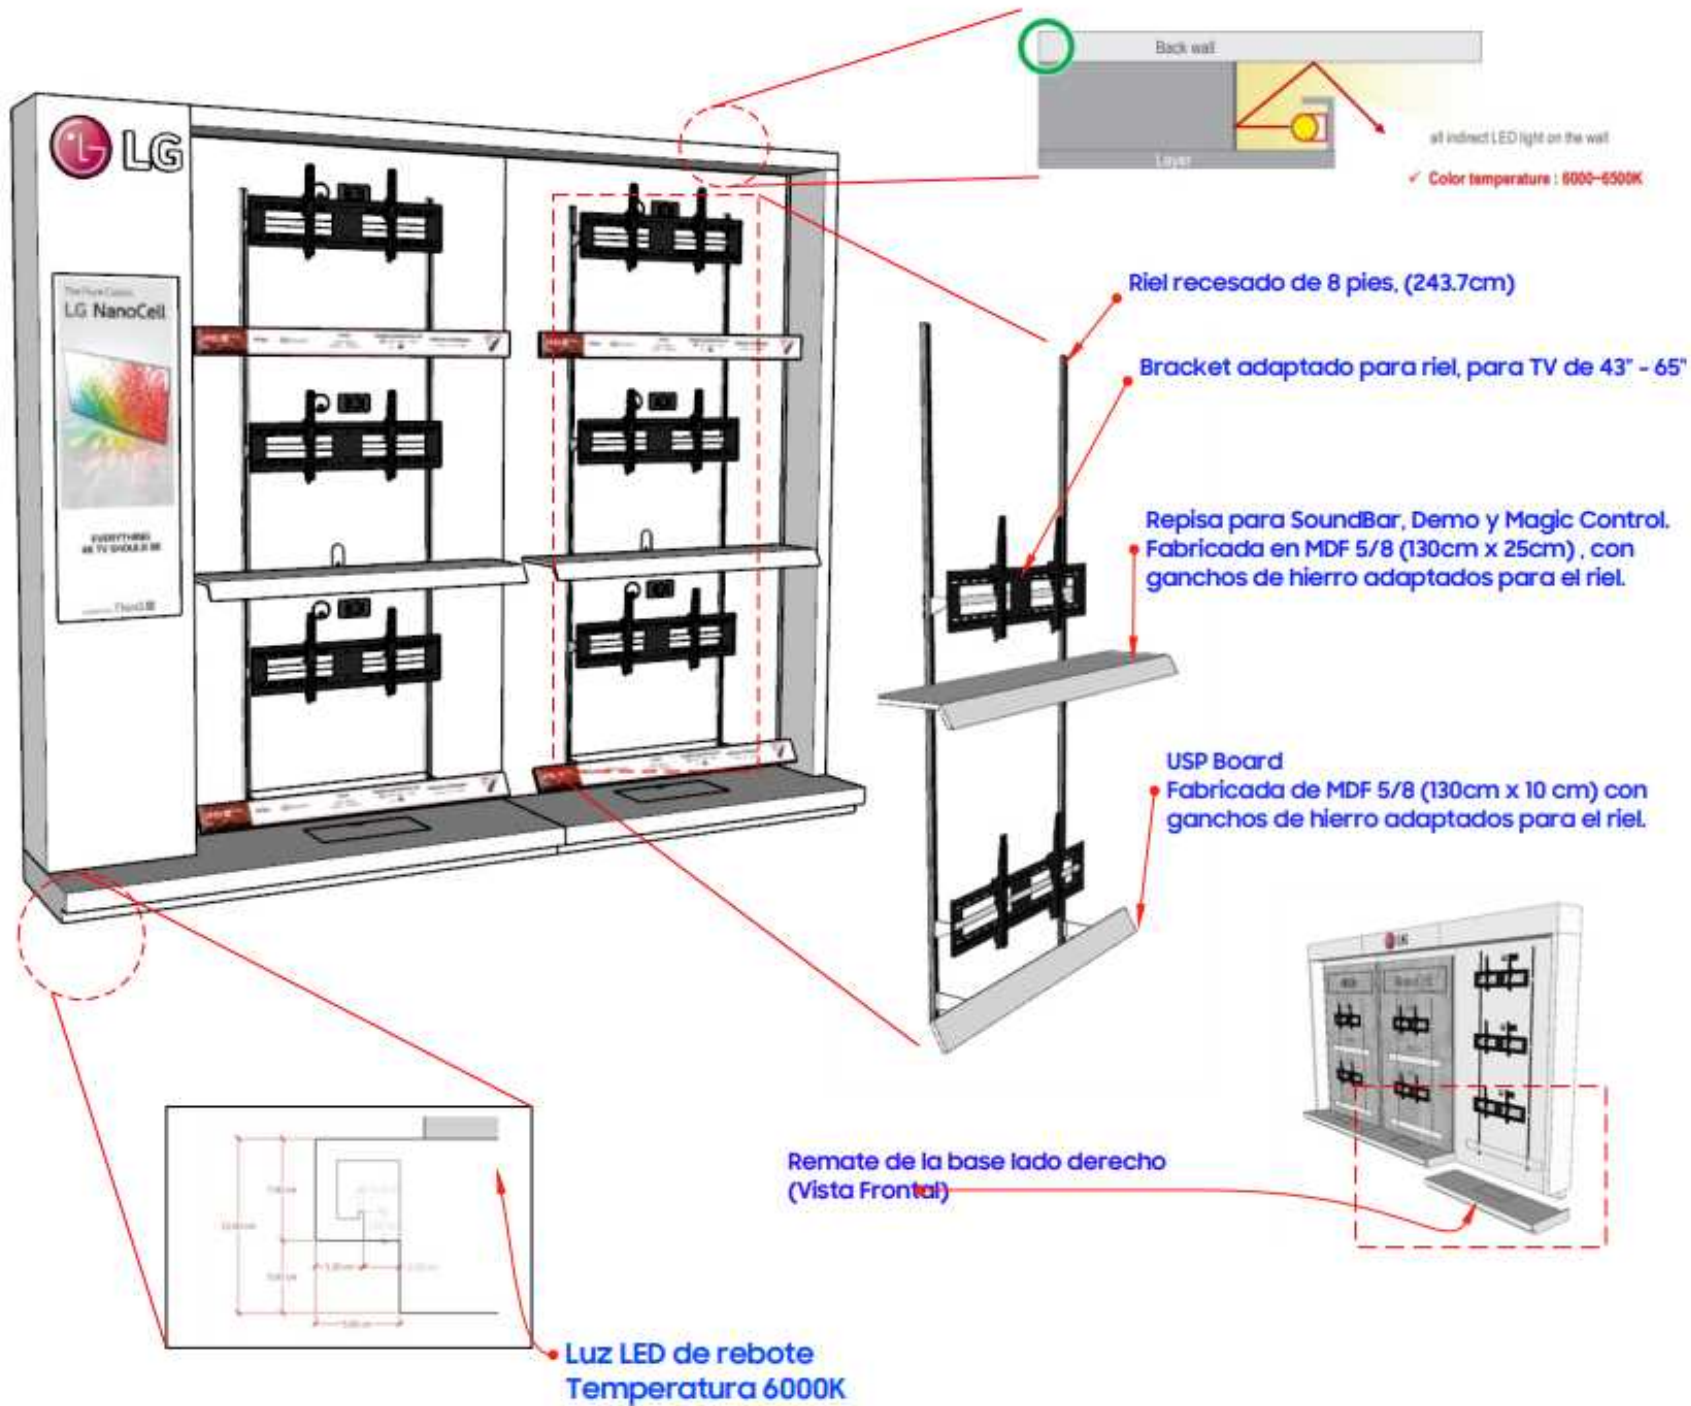

LOGO LG 3D 200mm

Cuerpo lateral de MDF color blanco 15-20% de brillo

Iluminación Led de rebote en todo el perímetro

Pared de fondo de melamina

Bracket para tv

Platina + Ganchos

Riel para televisores

Toma corriente y grumet

Grumet para barra de sonido

Repisa para soundbar

Iluminación led de rebote en la base

Marco de MDF color blanco 15-20% de brillo

Base de MDF color blanco 15-20% de brillo

Caja de registro de 45cm x 20cm (1 toma corriente)

Grafica en Backlight y acrílico sujeto con pines de aluminio

Paint) Recommended
 Pantone 11-0602 TRX
 Reflectance 15~20%
 Egg Sell Type (Send Texture)

White

ISO - DETALLES FRONTAL

Proyecto	HE - Tv Wall	Fecha	08/12/21	Escala	1/000	# de hoja	3
	Contenido	Tv Wall - Molineros Classic 1	Observaciones	Asesor	No. de OP		7
	Ubicacion	Honduras	CDF	Dibujo	---		