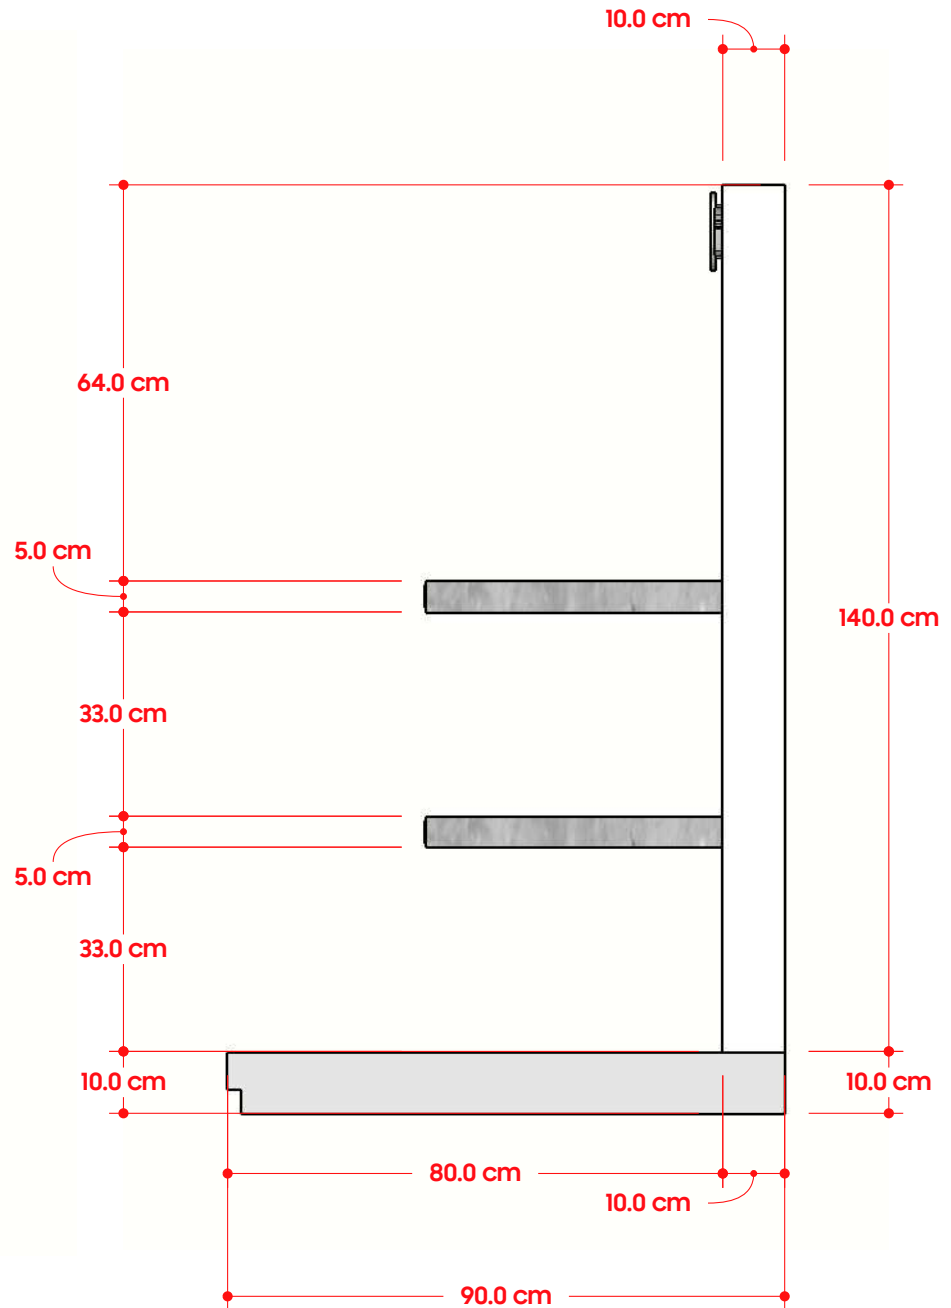

MEDIDAS GENERALES VISTAS LATERALES

Proyecto	HA- EndCap Type 1: MWO 2 SKU +OVEN 1 SKU		Fecha	28/12/21	Escala	1/000	# de hoja	6
Contenido	Asesor		Observaciones	----	No. de OP	----	7	
Ubicacion	EndCap - OMNISPORT METRO LOURDES		Dibujo	JS				
	El Salvador