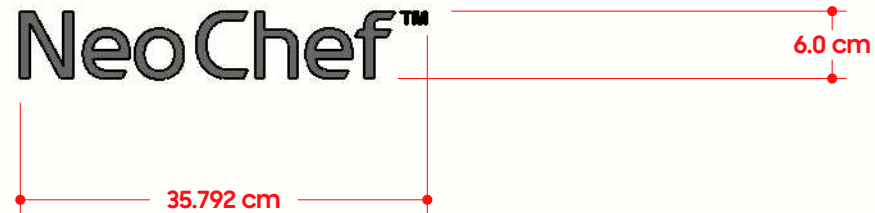

Gas Cooker

Powerful Burner to cook fast

NeoChef™

Even & Fast Cooking

99.99% Anti-Bacterial EasyClean™

Film or Acrylic

Acrylic)
Black 70% Acrylic 3T

DETALLE DE LOGOS

Proyecto	HA- EndCap Type 1: MWO 2 SKU +OVEN 1 SKU	Fecha	28/12/21	Escala	1/000	# de hoja	8
Contenido	Asesor	Observaciones	----	No. de OP	----		7
Ubicacion	EndCap - OMNISPORT METRO LOURDES	Dibujo	JS