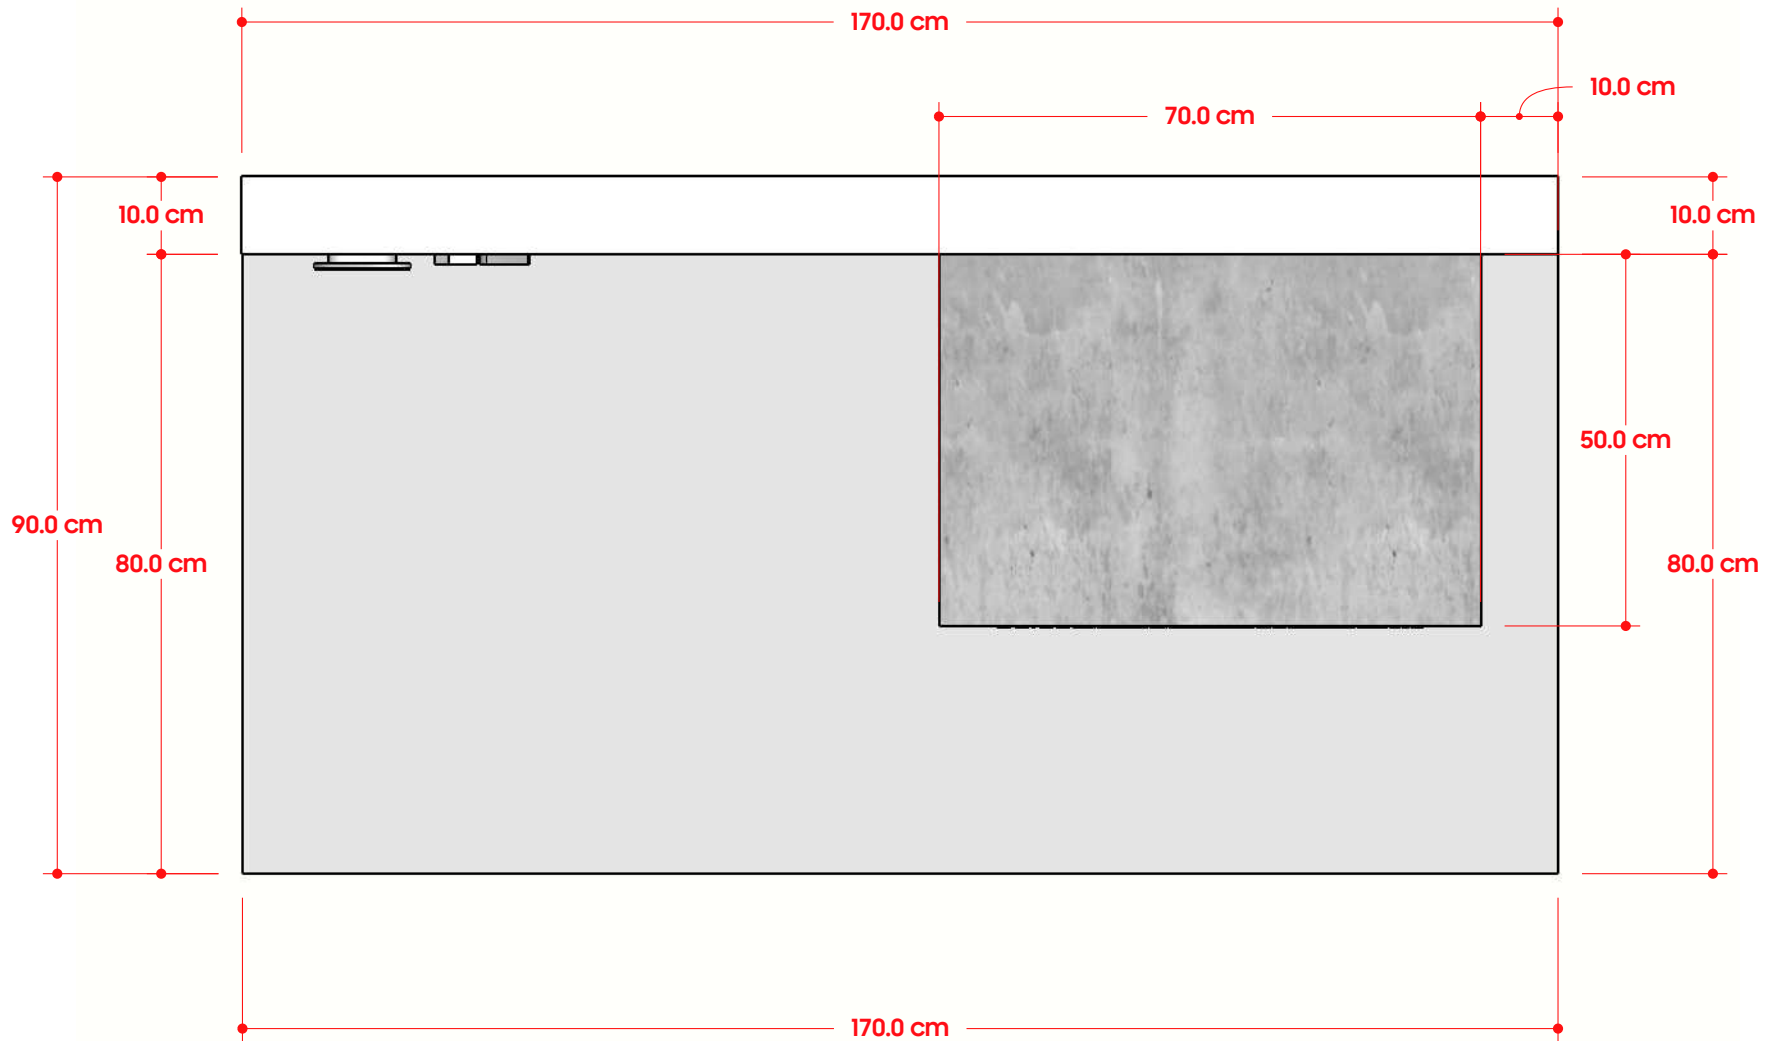

**MEDIDAS GENERALES VISTA SUPERIOR**

Proyecto	HA- EndCap Type 1: MWO 2 SKU +OVEN 1 SKU	Fecha	28/12/21	Escala	1/000	# de hoja	4 / 7
Contenido	Asesor	Observaciones	----	No. de OP	----		
Ubicacion	EndCap - OMNISPORT METRO LOURDES	CDF					
	El Salvador	Dibujo	JS				