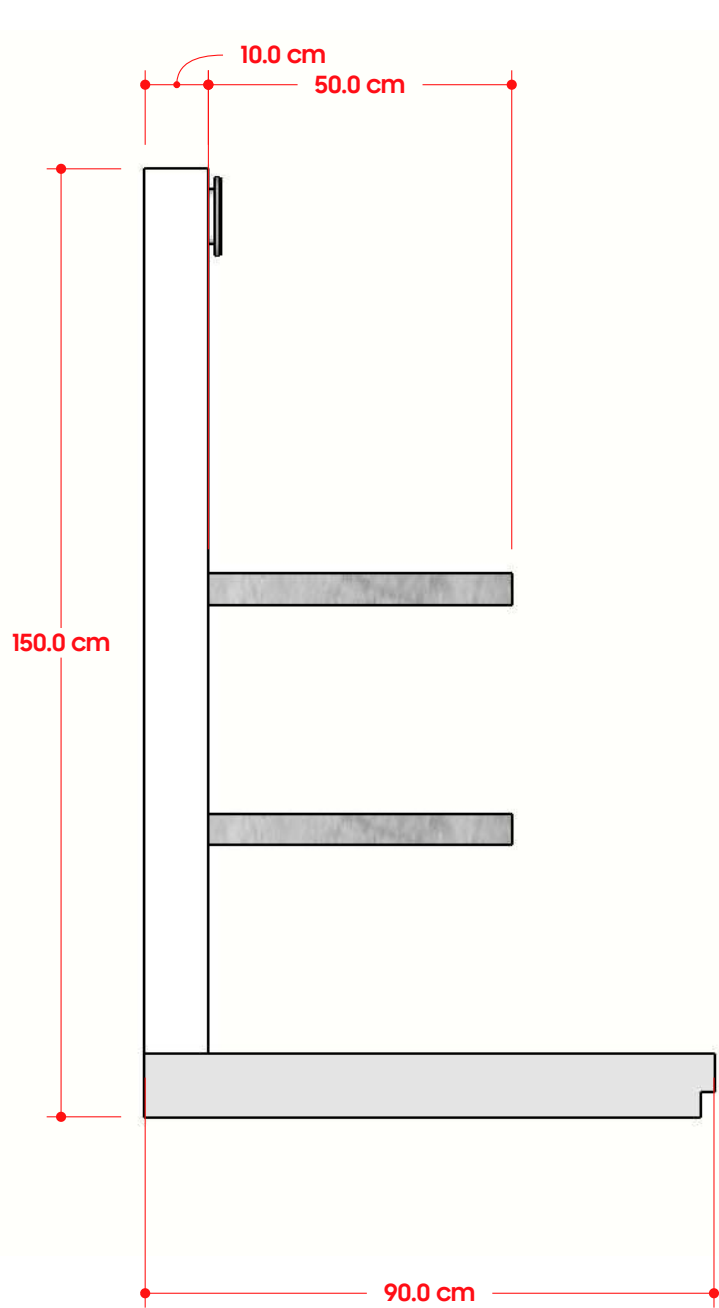

MEDIDAS GENERALES VISTAS LATERALES

Proyecto	HA- EndCap Type 1: MWO 2 SKU +OVEN 1 SKU		Fecha	28/12/21	Escala	1/000	# de hoja	6
Contenido	Asesor		Observaciones	----	No. de OP	----	7	
Ubicacion	EndCap - OMNISPORT METRO LOURDES		Dibujo	JS				
	El Salvador